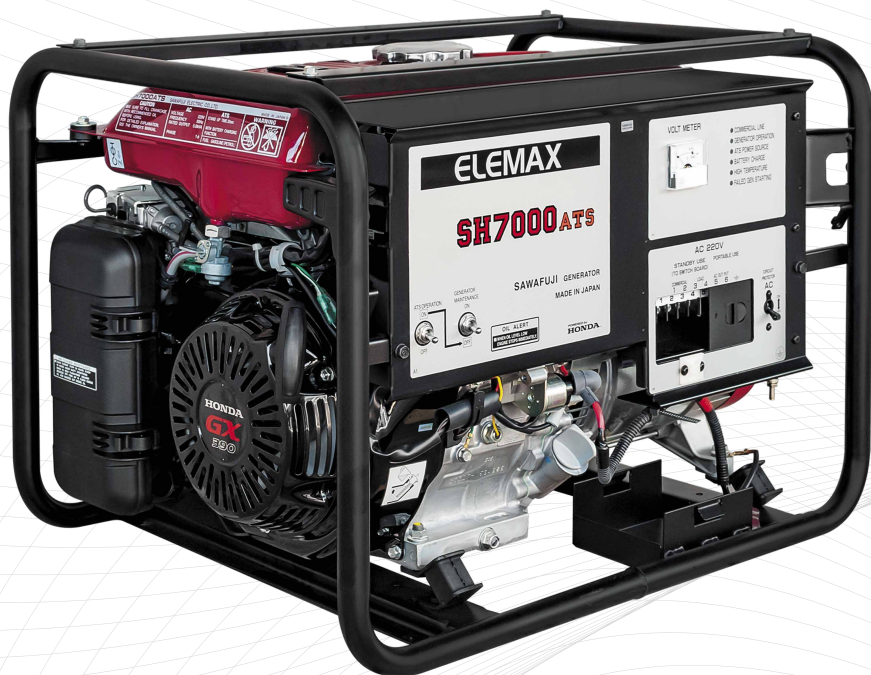

ELEMAX

БЕНЗОГЕНЕРАТОР SH 7000 ATS-RAVS

- Встроенная система автоматики
- Время перехода с сетевого питания на автономное 10 сек.
- Продолжительность непрерывной работы 6 часов
- Защита от перегрузок
- Увеличенная гарантия 15 месяцев

Технические характеристики

Номинальная мощность, кВА	6,1
Род тока	переменный, однофазный
Напряжение	230
Номинальная частота, Гц	50
Номинальный коэффициент мощности (cos φ)	1
Модель двигателя	Honda GX 390
Пуск	автозапуск
Топливо	бензин
Бак, л	17
Частота вращения, об/мин	3000
Расход топлива, л/ч	2,7
Шум, дБ	73
Габаритные размеры, мм	679x511x496
Вес, кг	78

6,1 кВА

230 В

АИ-92